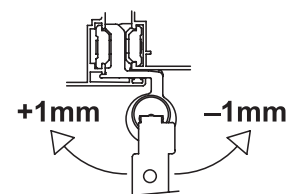

DOBRADIÇAS

DOBRADIÇA FUTURA 8100

BISAGRA PARA PUERTA
DOOR HINGE
PAUMELLE DE PORTE

FUTURA

■ Dobradiça em alumínio para séries de câmara europeia.
Desenvolvida para suportar cargas elevadas.
Fiel em inox 304 e perno central de segurança.
Regulação 2D.

■ Bisagra en aluminio para series de canal europeo.
Desarrollada para soportar cargas elevadas.
Eje en inox 304 y perno central de seguridad.
Regulación 2D.

■ Aluminium hinge for european groove aluminium profiles.
Developed to support heavy weight.
304 stainless steel axis and central grub screw.
2D regulation system.

■ Paumelle en aluminium pour gorge européenne.
Conçu pour résister à des charges élevés.
Axe en acier inoxydable 304.
Réglage 2D.

12

AL

ANODIZED

LACQ

REG
2D