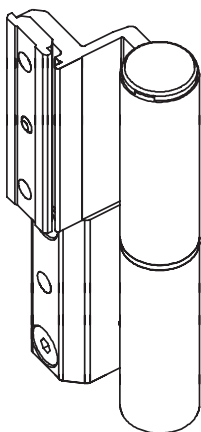

DOBRADIÇAS

DOBRADIÇA FUTURA 8100

BISAGRA PARA PUERTA
DOOR HINGE
PAUMELLE DE PORTE

FUTURA

■ Dobradiça em alumínio para séries de câmara europeia.
Desenvolvida para suportar cargas elevadas.
Fiel em inox 304 e perno central de segurança.
Regulação 2D.

■ Bisagra en aluminio para series de canal europeo.
Desarrollada para soportar cargas elevadas.
Eje en inox 304 y perno central de seguridad.
Regulación 2D.

■ Aluminium hinge for european groove aluminium profiles.
Developed to support heavy weight.
304 stainless steel axis and central grub screw.
2D regulation system.

■ Paumelle en aluminium pour gorge européenne.
Conçu pour résister à des charges élevés.
Axe en acier inoxydable 304.
Réglage 2D.

12

AL

ANODIZED

LACQ

REG
2D