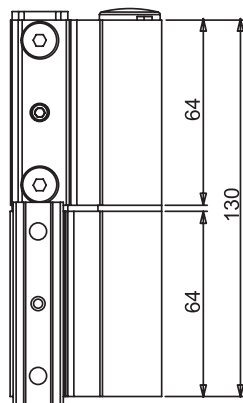

DOBRADIÇAS

DOBRADIÇA FUTURA 8100

BISAGRA PARA PUERTA
DOOR HINGE
PAUMELLE DE PORTE

FUTURA

■ Dobradiça em alumínio para séries de câmara europeia.
Desenvolvida para suportar cargas elevadas.
Fiel em inox 304 e perno central de segurança.
Regulação 2D.

■ Bisagra en aluminio para series de canal europeo.
Desarrollada para soportar cargas elevadas.
Eje en inox 304 y perno central de seguridad.
Regulación 2D.

■ Aluminium hinge for european groove aluminium profiles.
Developed to support heavy weight.
304 stainless steel axis and central grub screw.
2D regulation system.

■ Paumelle en aluminium pour gorge européenne.
Conçu pour résister à des charges élevés.
Axe en acier inoxydable 304.
Réglage 2D.

12

AL

ANODIZED

LACQ

REG
2D