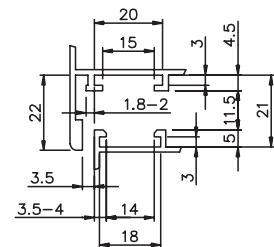

DOBRADIÇAS

DOBRADIÇA FUTURA 8100

BISAGRA PARA PUERTA
DOOR HINGE
PAUMELLE DE PORTE

FUTURA

■ Dobradiça em alumínio para séries de câmara europeia.
Desenvolvida para suportar cargas elevadas.
Fiel em inox 304 e perno central de segurança.
Regulação 2D.

■ Bisagra en aluminio para series de canal europeo.
Desarrollada para soportar cargas elevadas.
Eje en inox 304 y perno central de seguridad.
Regulación 2D.

■ Aluminium hinge for european groove aluminium profiles.
Developed to support heavy weight.
304 stainless steel axis and central grub screw.
2D regulation system.

■ Paumelle en aluminium pour gorge européenne.
Conçu pour résister à des charges élevés.
Axe en acier inoxydable 304.
Réglage 2D.

12

AL

ANODIZED

LACQ

REG
2D