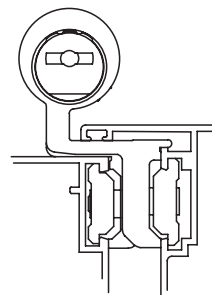

DOBRADIÇAS

DOBRADIÇA FUTURA 8100

BISAGRA PARA PUERTA
DOOR HINGE
PAUMELLE DE PORTE

FUTURA

■ Dobradiça em alumínio para séries de câmara europeia.
Desenvolvida para suportar cargas elevadas.
Fiel em inox 304 e perno central de segurança.
Regulação 2D.

■ Bisagra en aluminio para series de canal europeo.
Desarrollada para soportar cargas elevadas.
Eje en inox 304 y perno central de seguridad.
Regulación 2D.

■ Aluminium hinge for european groove aluminium profiles.
Developed to support heavy weight.
304 stainless steel axis and central grub screw.
2D regulation system.

■ Paumelle en aluminium pour gorge européenne.
Conçu pour résister à des charges élevés.
Axe en acier inoxydable 304.
Réglage 2D.

12

AL

ANODIZED

LACQ

REG
2D